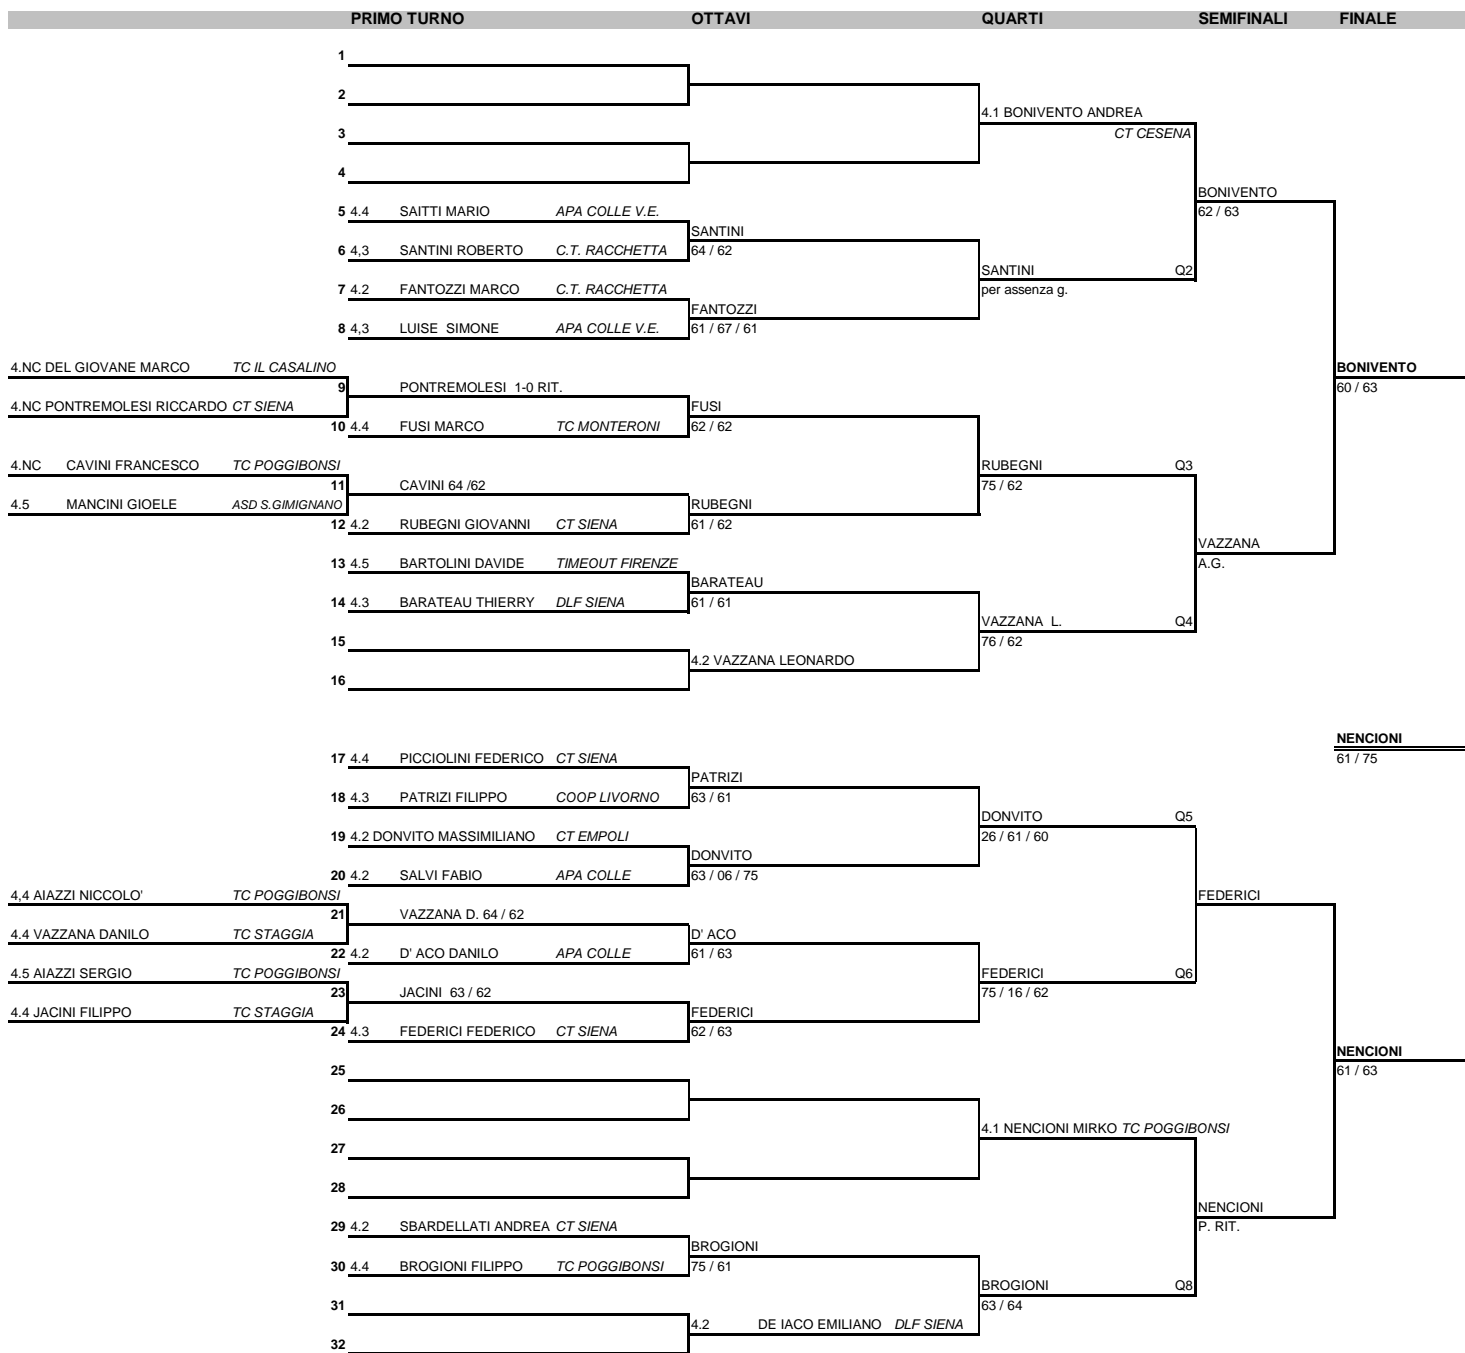

TABELLONE DI QUALIFICAZIONE MASCHILE

n. Teste di serie

- 1
- 2
- 3
- 4

Giudice Arbitro

MATEROZZI FRANCESCO